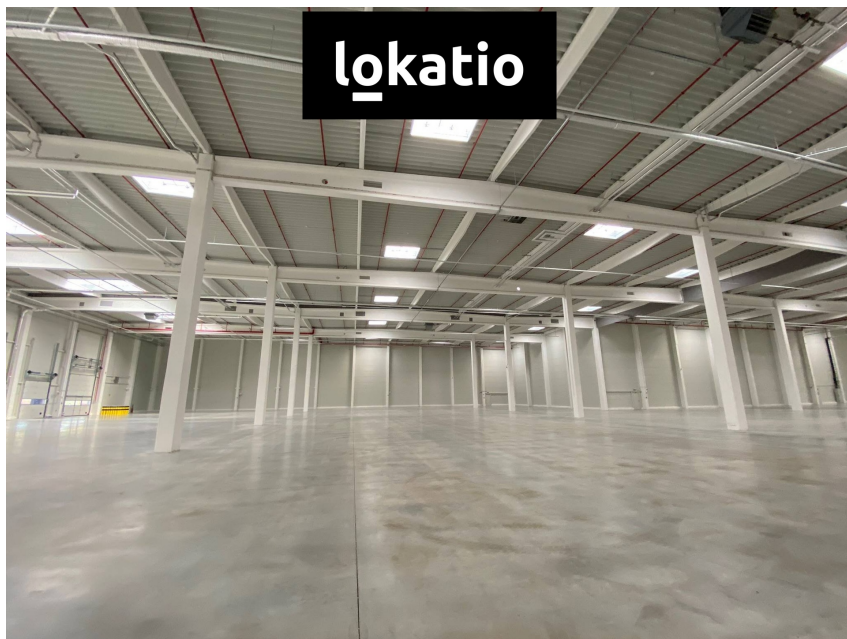

Pronájem: skladovací a logistický park (sklady, haly, výrobní prostory), Ostrava - Vítkovice

70300, Vítkovice, Ostrava

Neuvedeno
za m²/měsíc

info v RK,
Neplatíte provizi,
cena k jednání

Pronájem - Komerční objekty

Celková plocha: 2000 m²

Počet podlaží: 1

Druh objektu: smíšená

Stav objektu: velmi dobrý

Účel budovy: Sklad **Energetická náročnost:** G -
Mimořádně neehospodárná

Vyřizuje: **Magdaléna Véberová**

Tel.: 725896767, **GSM:** 736 746 148

E-mail: magdalena.veberova@lokatio.cz