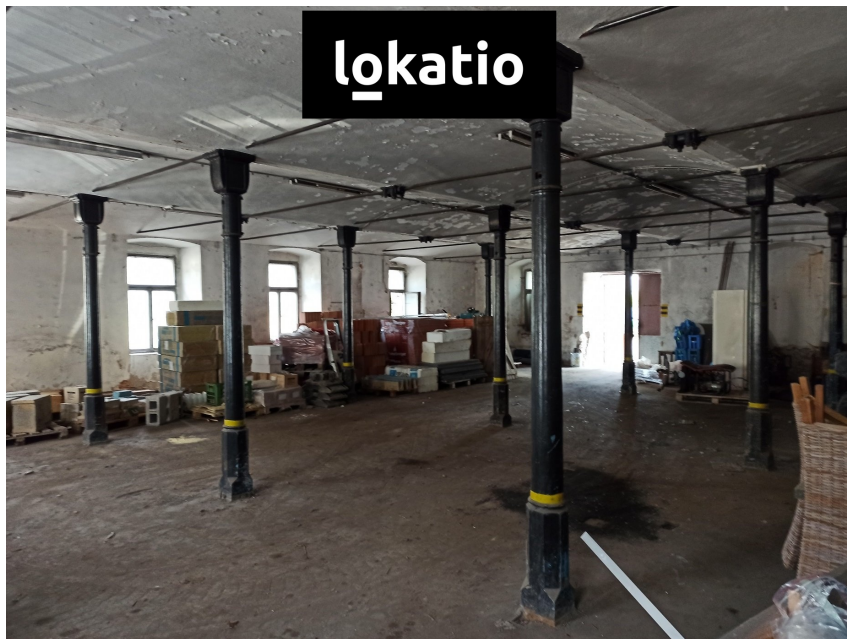

Pronájem: Skladovací a výrobní prostory, Děčín

Březová, Děčín

Neuvedeno

za m²/měsíc

info v RK,
Neplatíte provizi

Pronájem - Komerční objekty

Celková plocha: 230 m²

Počet podlaží: 5

Druh objektu: smíšená

Stav objektu: před rekonstrukcí

Účel budovy: Sklad **Elektrina:** Elektro - 230 V;
Elektro - 400 V **Voda:** Vodovod **Telekomunikace:**
Internet **Energetická náročnost:** G - Mimořádně
nehospodárná