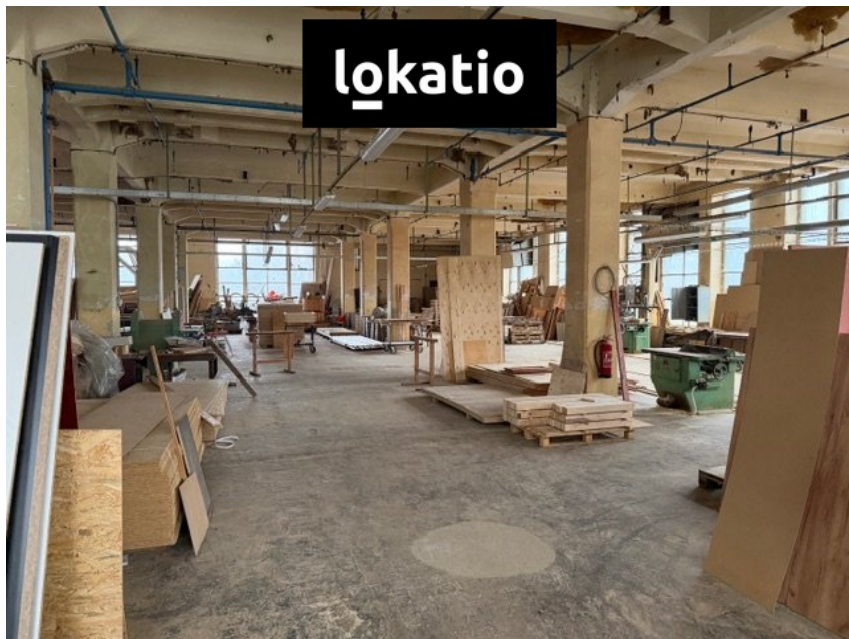

Pronájem: Skladovací a výrobní prostory, Děčín

Březová, Děčín

Neuvedeno

za m²/měsíc

info v RK,
Neplatíte provizi

Pronájem - Komerční objekty

Celková plocha: 1130 m²

Počet podlaží: 4