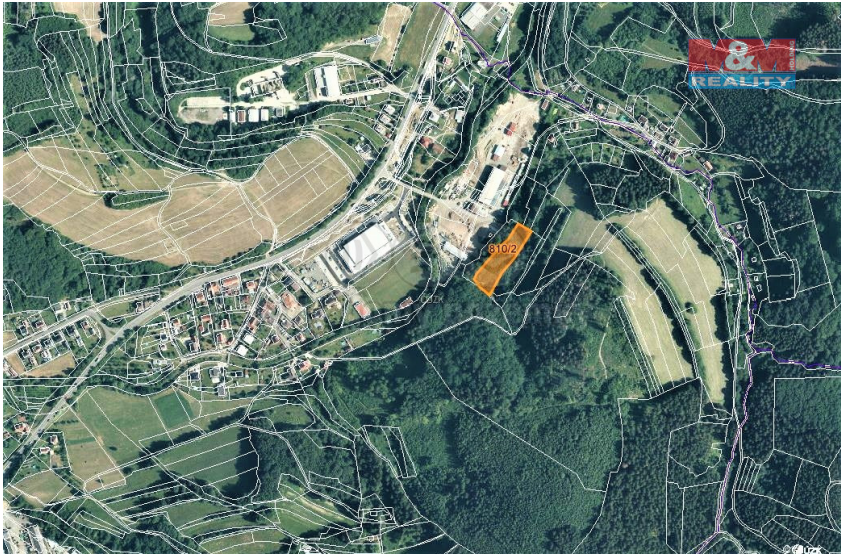

číslo zakázky:
846995

Prodej lesa, 3651 m², Lhota u Vsetína

75501, Lhota u Vsetína

346 845 Kč

za nemovitost

V případě více zájemců může RK využít pro výběr kupujícího formu aukce.

Prodej - Pozemky

Celková plocha: 3 651 m²