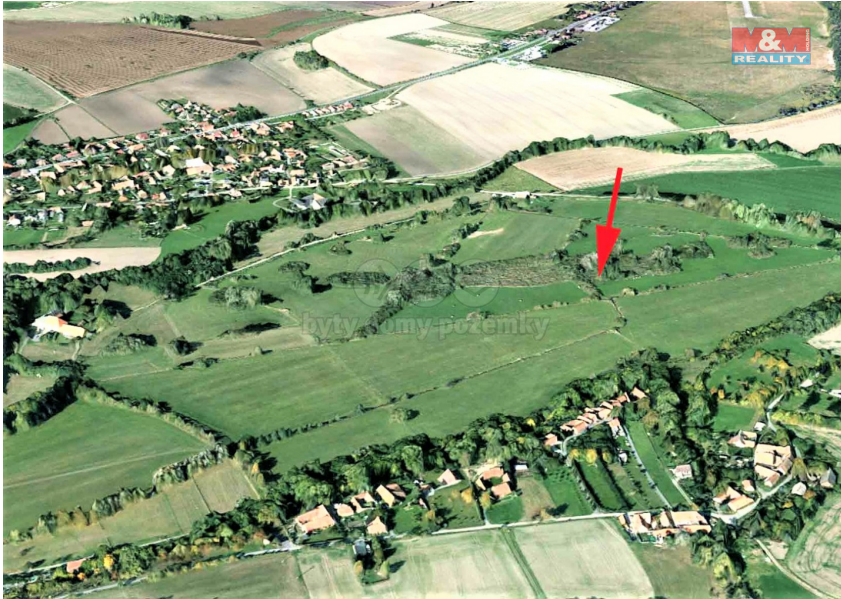

## Prodej louky, 1828 m<sup>2</sup>, Cerekvice nad Loučnou-Pekla

56953, Cerekvice nad Loučnou

**144 412 Kč**

za nemovitost

výrazná sleva,  
cena 79,- Kč/m<sup>2</sup>.  
V případě více  
zájemců může RK  
využít pro výběr  
kupujícího formu  
aukce.