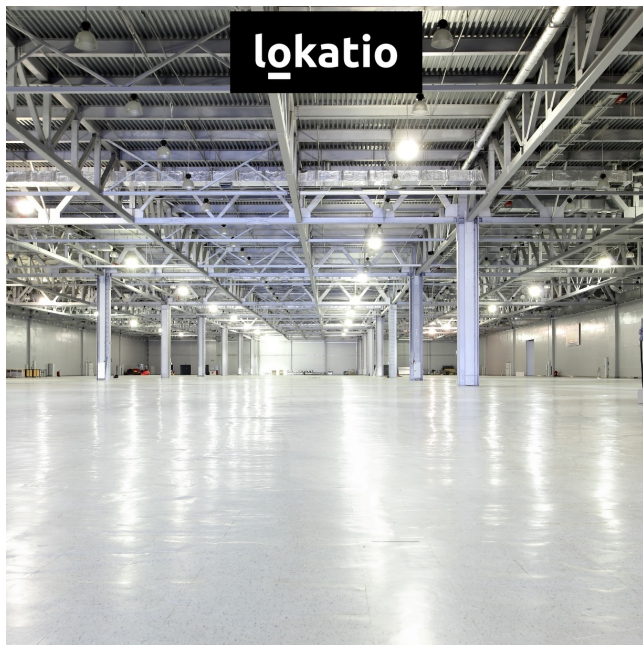

Pronájem: Moderní skladovací a výrobní prostory, České Budějovice, D3 České Budějovice

Neuvedeno
za m²/měsíc

info v RK,
Neplatíte provizi,
cena k jednání

Pronájem - Komerční objekty

Celková plocha: 1455 m²