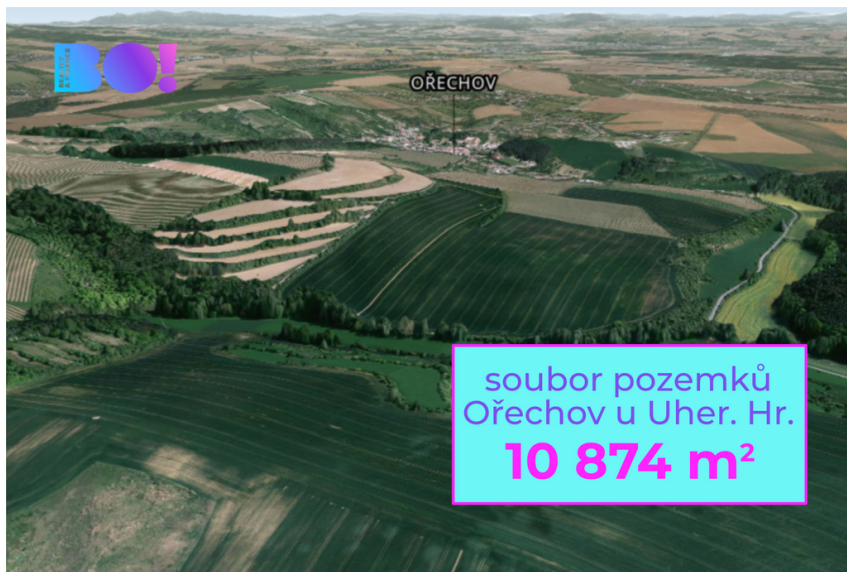

číslo zakázky:
3518

Prodej pole, 10 874 m², Ořechov

Ořechov

647 555 Kč

za nemovitost

Prodej - Pozemky

Celková plocha: 10 874 m²

Druh pozemku: zemědělská