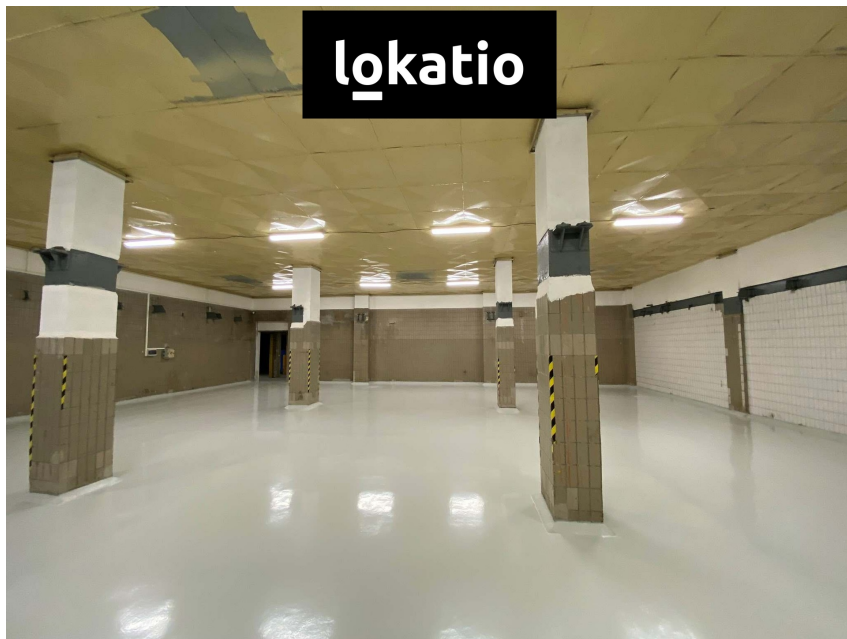

Pronájem - skladovací a výrobní areál, Olomouc

77900, Holice, Olomouc

Neuvedeno

za m²/měsíc

cena k jednání

Pronájem - Komerční objekty

Celková plocha: 400 m²

Počet podlaží: 1

Druh objektu: smíšená

Stav objektu: velmi dobrý

Účel budovy: Sklad **Energetická náročnost:** G -
Mimořádně neehospodárná

Vyřizuje: **Magdaléna Véberová**

Tel.: 725896767, **GSM:** 736 746 148

E-mail: magdalena.veberova@lokatio.cz