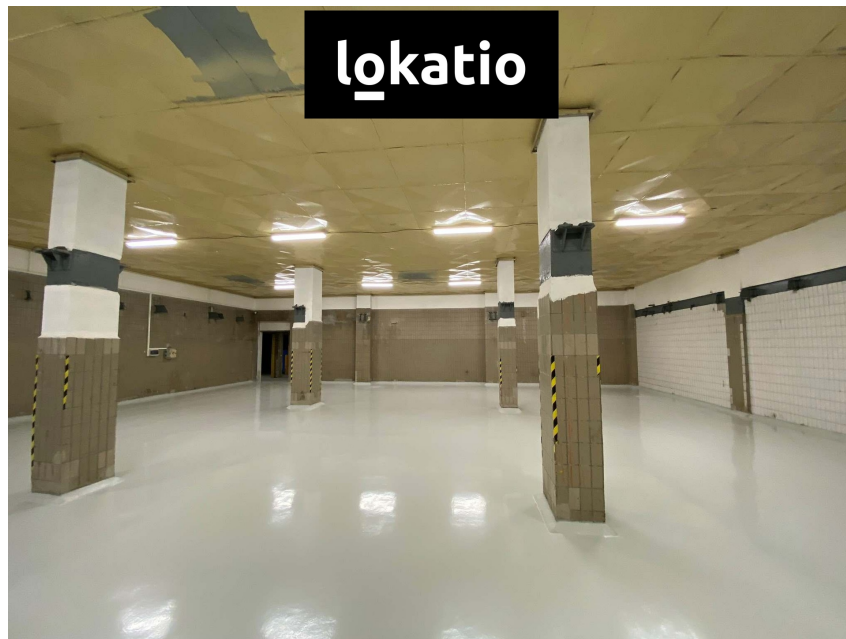

Pronájem - skladovací a výrobní areál, Olomouc

77900, Holice, Olomouc

Neuvedeno

za m²/měsíc

cena k jednání

Pronájem - Komerční objekty

Celková plocha: 400 m²

Počet podlaží: 1

Druh objektu: smíšená

Stav objektu: velmi dobrý

Účel budovy: Sklad **Energetická náročnost:** G -
Mimořádně neehospodárná

Vyřizuje: **Magdaléna Véberová**

Tel.: 725896767, **GSM:** 736 746 148

E-mail: magdalena.veberova@lokatio.cz