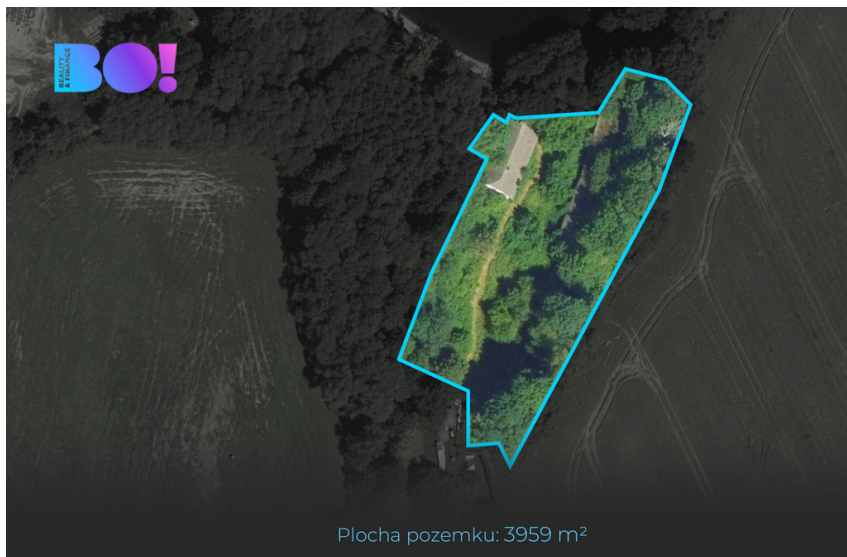

číslo zakázky:
3525

Prodej pozemku pro bydlení 3959 m², Skuhrov

Skuhrov

Neuvedeno

za nemovitost

cena u makléře

Prodej - Pozemky

Celková plocha: 3 959 m²

Druh pozemku: pro bydlení

Inženýrské sítě: elektřina

Vyřizuje: **Ing. Silvie Jemelíková**

Tel.: 725 80 80 80, **GSM:** 725 80 80 80

E-mail: info@boreality.cz