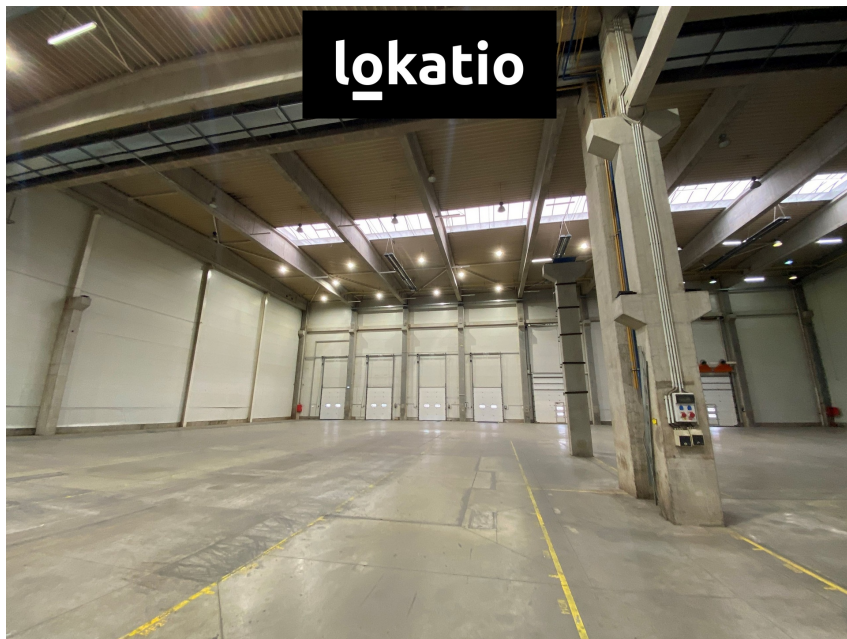

Pronájem: Výrobní, skladovací hala, Litovel

78321, Nasobůrky, Litovel

Neuvedeno

za m²/měsíc

info v RK, cena k
jednání

Pronájem - Komerční objekty

Celková plocha: 7670 m²

Počet podlaží: 1

Druh objektu: smíšená

Stav objektu: velmi dobrý

Účel budovy: Sklad **Energetická náročnost:** G -
Mimořádně ne hospodárná

Vyřizuje: **Magdaléna Věberová**

Tel.: 725896767, **GSM:** 736 746 148

E-mail: magdalena.veberova@lokatio.cz