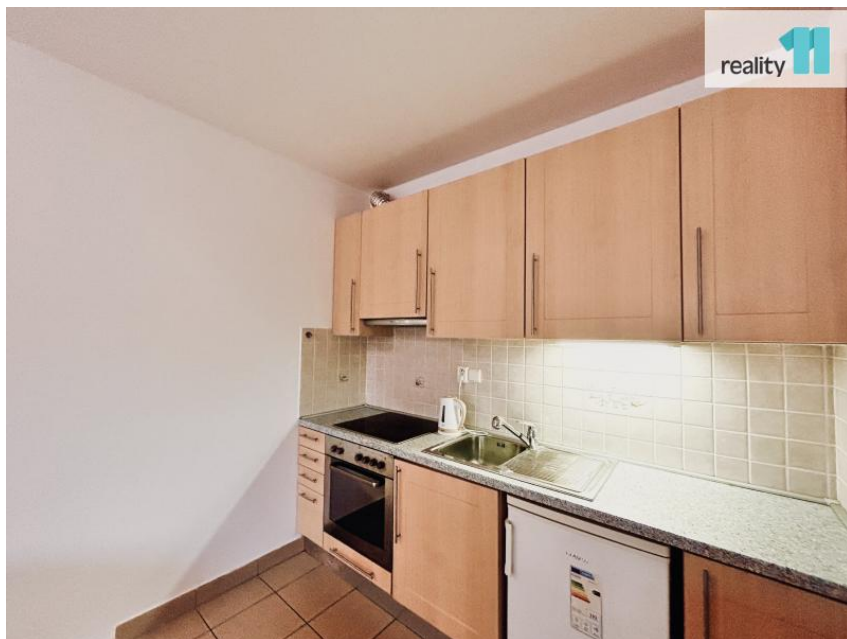

Kompletně zařízené 1kk, 50 m² v novostavbě, Praha 10 - Michle

Pod Bohdalcem I, 10100, Praha 10, Praha

15 500 Kč

za měsíc

+ poplatky 4 000,-
/měs. vč. elektřiny
+ kauce + provize
RK

Pronájem - Byty

Dispozice bytu: 1+kk

Podlaží v domě: 1

Počet podlaží v domě: 6

**Celková podlahová
plocha:** 50 m²

Druh objektu: cihlová **Stav objektu:** po
rekonstrukci **Vlastnictví:** osobní **Popis vybavení:**
... **Voda:** Vodovod **Energetická náročnost:** C -
Úsporná

Vyřizuje: **Darina Smetanová**

GSM: 722 941 392

E-mail: smetanova@reality11.cz