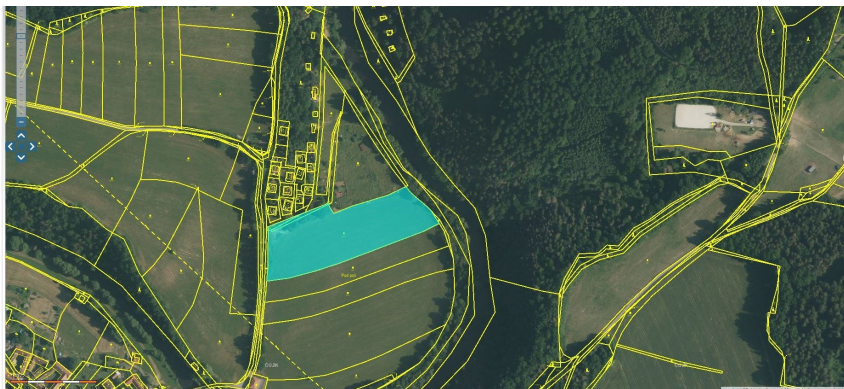

číslo zakázky:
10111

Prodej pozemku, Doudleby, okr. České Budějovice

Doudleby

1 387 500 Kč

za nemovitost

Prodej - Pozemky

Celková plocha: 12 675 m²

Druh pozemku: ostatní