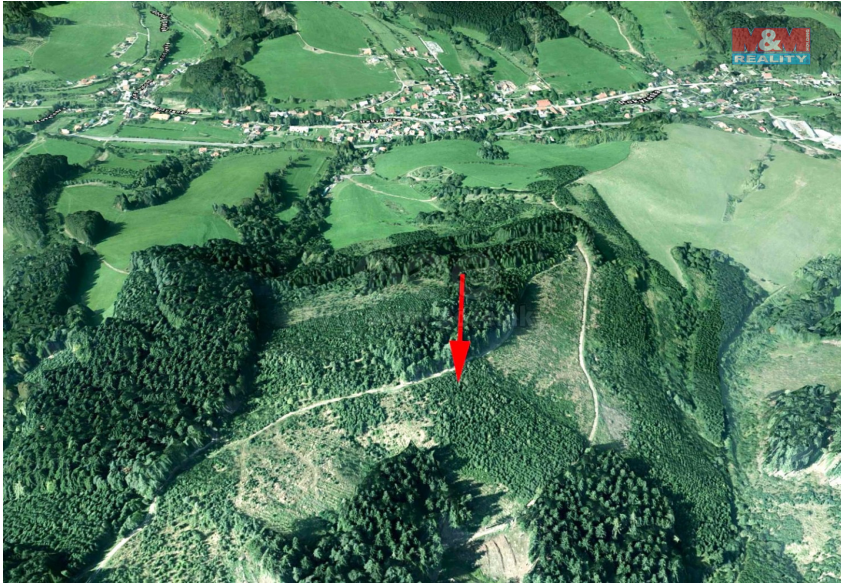

číslo zakázky:
849450

Prodej lesa, 8758 m², Lhota u Vsetína

75501, Lhota u Vsetína

429 142 Kč

za nemovitost

V případě více zájemců může RK využít pro výběr kupujícího formu aukce.

Prodej - Pozemky

Celková plocha: 8 758 m²