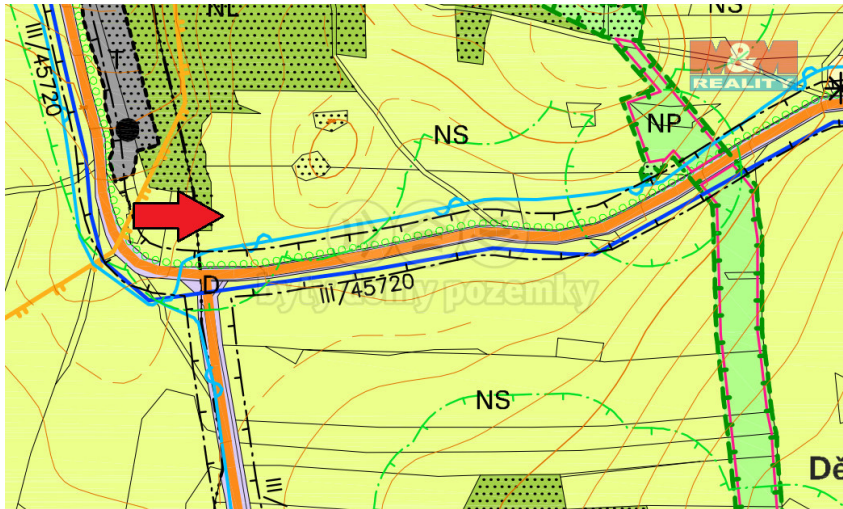

číslo zakázky:
849428

Prodej louky, 9152 m², Liptaň - Horní Povelice

79399, Liptaň

390 000 Kč

za nemovitost

informace u
makléřky

Prodej - Pozemky

Celková plocha: 9 152 m²

Druh pozemku: trvalý travní porost

Energetická náročnost: G - Mimořádně nehospodárná

Vyřizuje: **Vařeková Hana**

Tel.: 800 100 446, **GSM:** 296 399 006

E-mail: info@mmreality.cz