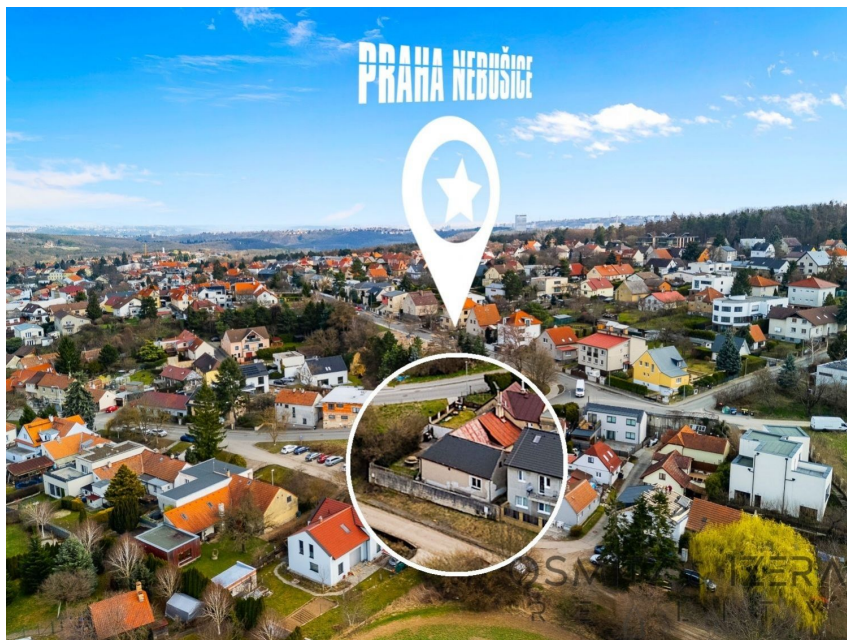

číslo zakázky:
0142

Rodinný dům Praha Nebušice

Sichrovského, 16400, Praha-Nebušice, Praha

12 950 000 Kč

za nemovitost

Prodej - Domy a vily

Poloha objektu:	samostatný
Druh objektu:	smíšená
Stav objektu:	před rekonstrukcí
Počet podlaží v objektu:	1

Typ domu: přízemní **Zastavěná plocha:** 109 m²
Užitná plocha: 116 m² **Plocha parcely:** 260 m²
Plocha sklepu: 30 m² **Energetická náročnost:** G -
Mimořádně nevhodná

Vyřizuje: **Mgr. Marek Izera**
Tel.: 604131006, **GSM:** 605590424