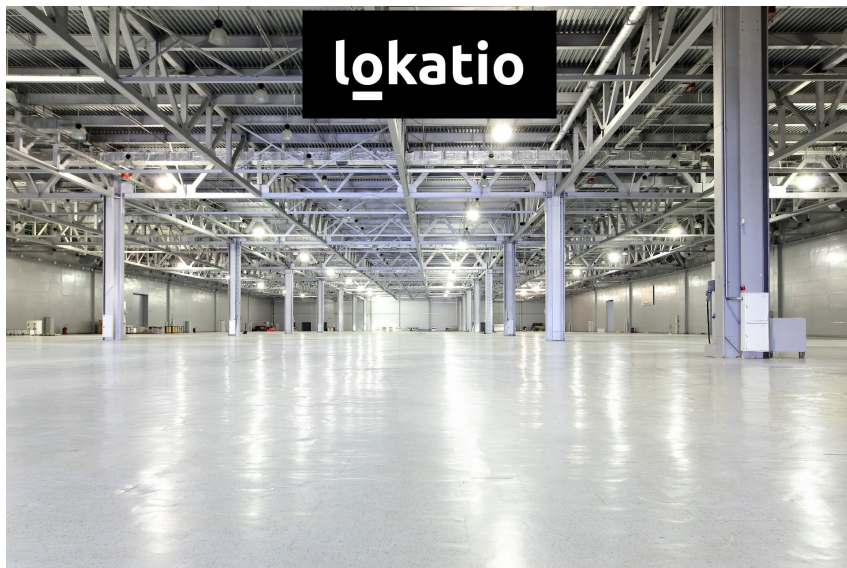

Pronájem: Skladovací a výrobní prostory, Nýřany

33023, Myslinka

Neuvedeno
za m²/měsíc

info v RK,
Neplatíte provizi,
cena k jednání

Pronájem - Komerční objekty

Celková plocha: 6000 m²

Počet podlaží: 1

Druh objektu: smíšená

Stav objektu: novostavba

Účel budovy: Sklad **Elektrina:** Elektro - 230 V;
Elektro - 400 V **Voda:** Vodovod **Telekomunikace:**
Internet **Plyn:** Plynovod **Energetická náročnost:** G
- Mimořádně nevhodná

Vyřizuje: **Mgr. Radim Pešek**

Tel.: 725896767, **GSM:** 776 876 526

E-mail: radim.pesek@lokatio.cz