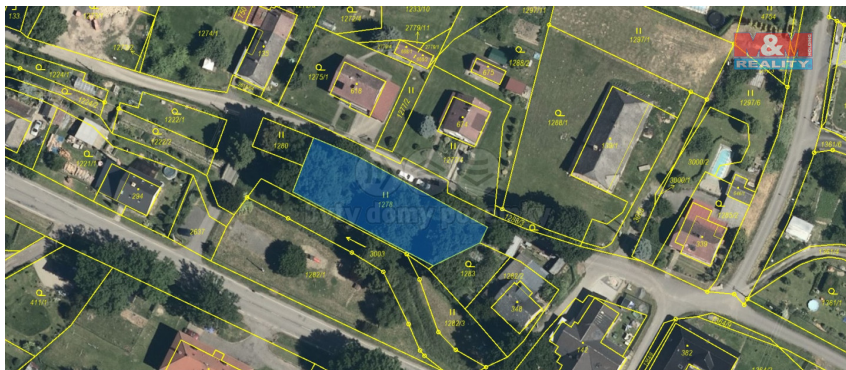

číslo zakázky:
852581

Prodej pozemku, 892 m², Koclířov

56911, Koclířov

892 000 Kč

za nemovitost

Prodej - Pozemky

Celková plocha: 892 m²

Druh pozemku: ostatní