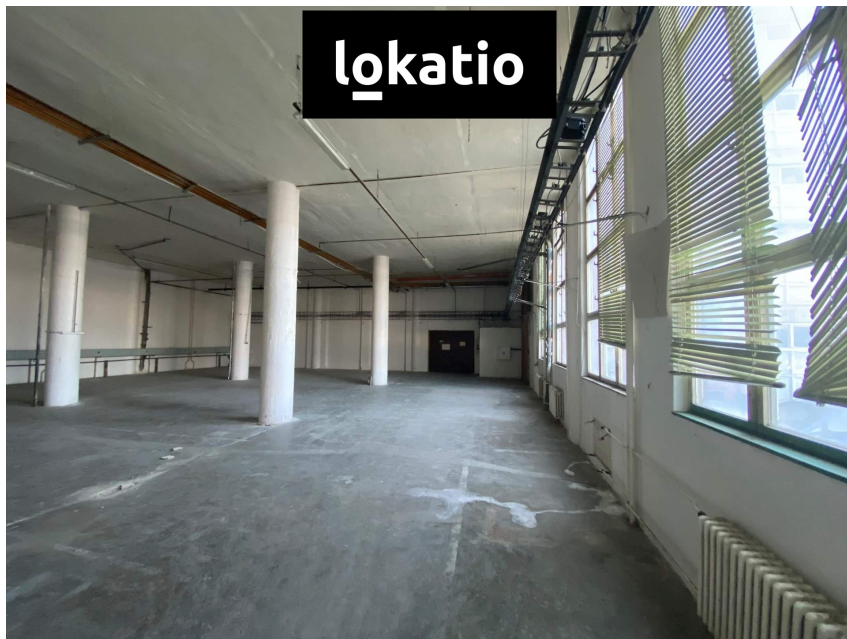

Pronájem: skladovací, výrobní prostory 369 m², Otrokovice

76502, Otrokovice

Neuvedeno

za m²/měsíc

info v RK, cena k
jednání

Pronájem - Komerční objekty

Celková plocha: 169 m²

Počet podlaží: 1