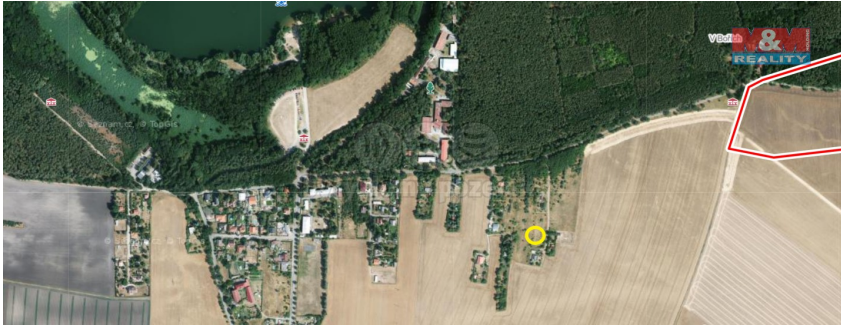

číslo zakázky:
857031

Prodej pozemku, 393 m², Sadská

28912, Sadská

1 182 000 Kč
za nemovitost

Cena je včetně
právních služeb a
pr;ovize RK

Prodej - Pozemky

Celková plocha: 393 m²

Druh pozemku: ostatní