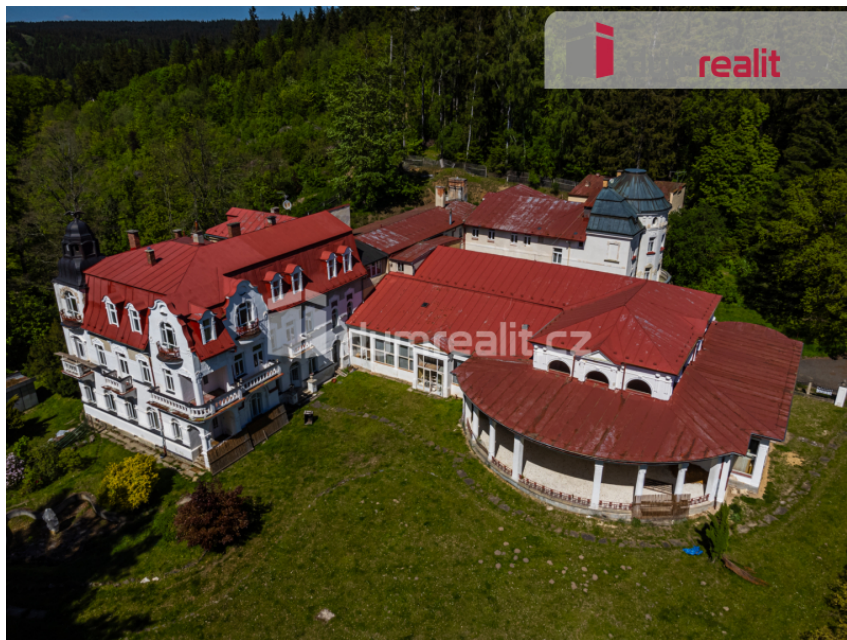

Rezidence Panorama - ubytovací zařízení v Mariánských Lázních

Pod Panoramou, 35301, Mariánské Lázně

Neuvedeno

za nemovitost

Prodej - Hotely, penziony a restaurace

Zastavěná plocha: 3546 m²

Užitná plocha: 3000 m²

Plocha parcely: 10417 m²

Počet podlaží v domě: 3

Druh objektu: cihlová Stav objektu: velmi dobrý
Typ zařízení: Hotel Energetická náročnost: G -
Mimořádně neohospodárná

Vyřizuje: **Edita Kostrounová**

Tel.: 734 222 111, **GSM:** 725 160 344