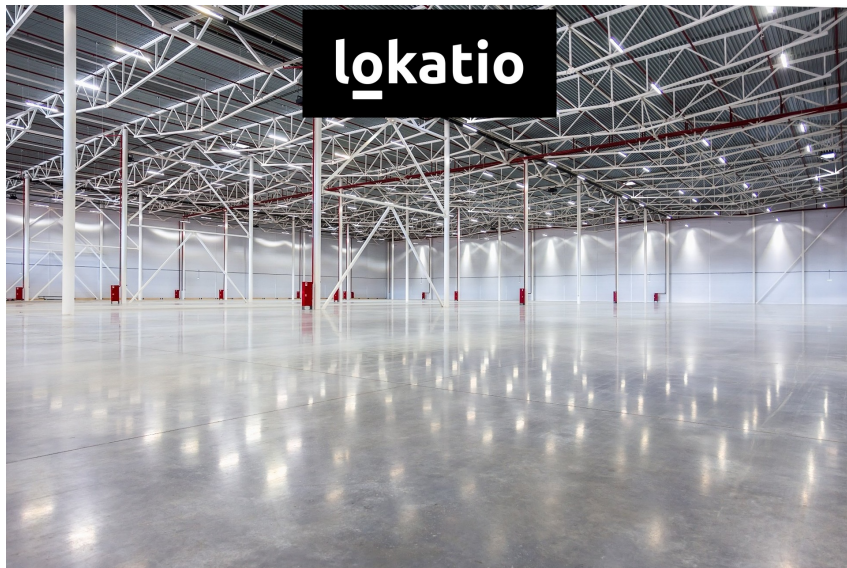

Pronájem: Skladovací a výrobní prostory, Plzeň

Plzeň

Neuvedeno

za m²/měsíc

info v RK,
Neplatíte provizi,
cena k jednání

Pronájem - Komerční objekty

Celková plocha: 7632 m²

Počet podlaží: 1

Druh objektu: smíšená

Stav objektu: novostavba

Účel budovy: Sklad **Elektrina:** Elektro - 230 V;
Elektro - 400 V **Voda:** Vodovod **Telekomunikace:**
Internet **Plyn:** Plynovod **Energetická náročnost:** G
- Mimořádně nehospodárná

Vyřizuje: **Mgr. Radim Pešek**

Tel.: 725896767, **GSM:** 776 876 526

E-mail: radim.pesek@lokatio.cz