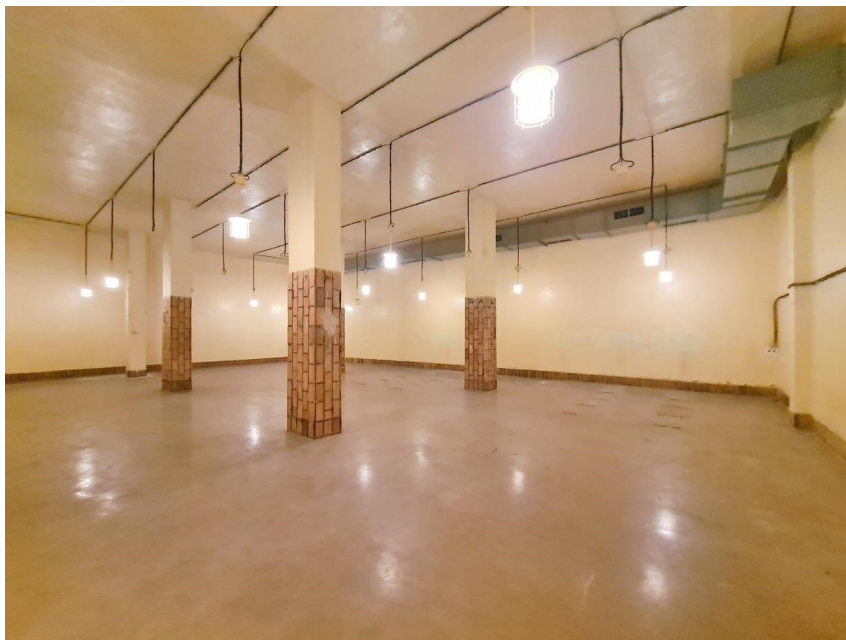

Pronájem, nebytový prostor, 483 m², Mariánská, Příbram

Mariánská, 26101, Příbram

Neuvedeno
za měsíc

Cena pronájmu k
jednání.

Pronájem - Komerční prostory

Plocha kanceláři: 483 m²

Druh objektu: skeletová

Stav objektu: dobrý