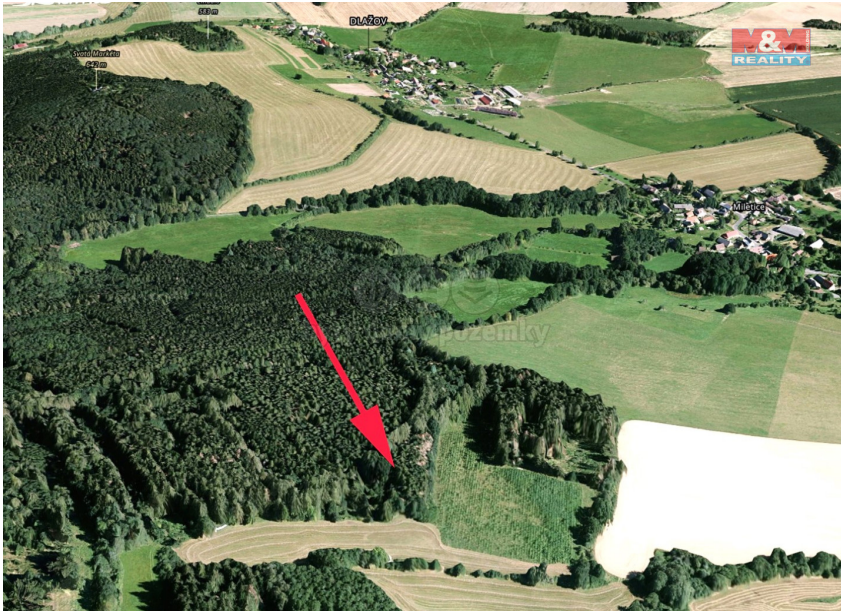

číslo zakázky:
859400

Prodej lesa, 1468 m², Miletice u Dlažova 34021, Dlažov

115 972 Kč
za nemovitost

výrazná sleva,
cena 79,- Kč/m².
V případě více
zájemců může RK
využít pro výběr
kupujícího formu
aukce.

Prodej - Pozemky

Celková plocha: 1 468 m²

Druh pozemku: les

Vyřizuje: **Sychrová Ivana**

Tel.: 800 100 446, **GSM:** 296 399 006

E-mail: info@mmreality.cz