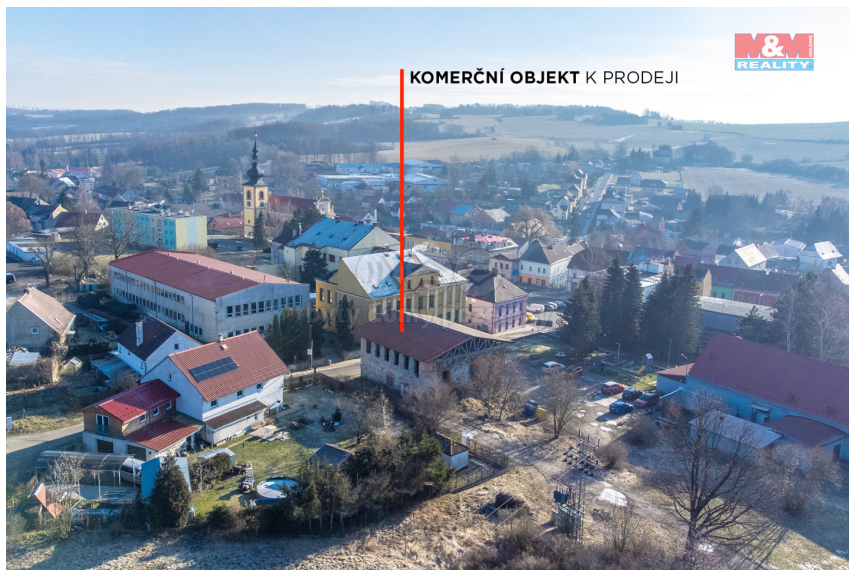

číslo zakázky:
859495

Prodej výrobního objektu, 288 m², Verneřice, ul. Hřbitovní Hřbitovní, 40725, Verneřice

1 520 000 Kč

za nemovitost

Prodej - Komerční prostory

Plocha kanceláří: 288 m²

Druh objektu: cihlová

Stav objektu: dobrý

Druh prostor: Výrobní

Energetická náročnost: G - Mimořádně nevhodná

Vyřizuje: **Bílá Iva**

Tel.: 800 100 446, **GSM:** 296 399 006

E-mail: info@mmreality.cz