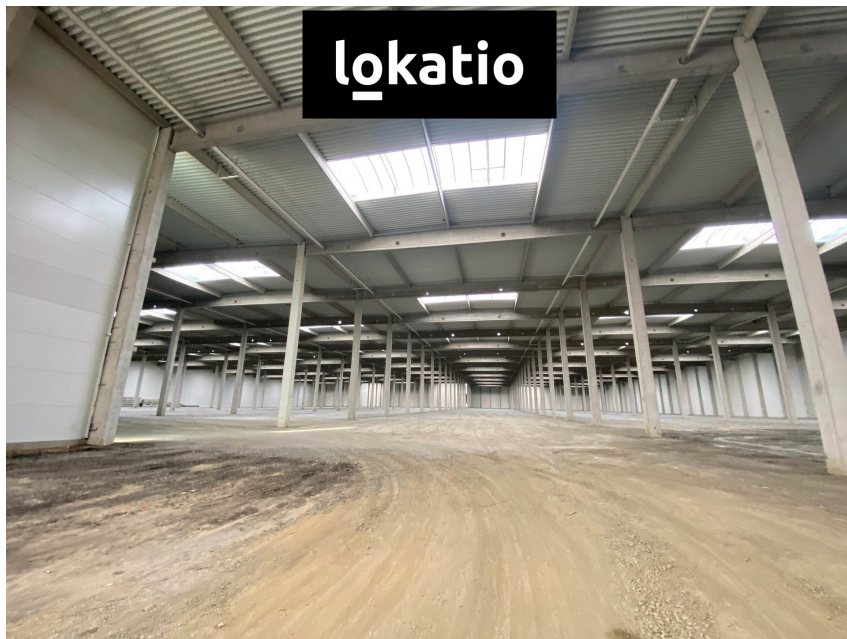

Pronájem - sklady, haly, výrobní prostory k pronájmu - Ostrava (možnost vlečky)

Hrušov, Ostrava

Neuvedeno

za m²/měsíc

cena k jednání,
neplatíte provizi

Pronájem - Komerční objekty

Celková plocha: 9653 m²

Počet podlaží: 1

Druh objektu: smíšená

Stav objektu: velmi dobrý

Účel budovy: Sklad **Energetická náročnost:** G -
Mimořádně nehospodárná

Vyřizuje: **Magdaléna Véberová**

Tel.: 725896767, **GSM:** 736 746 148

E-mail: magdalena.veberova@lokatio.cz