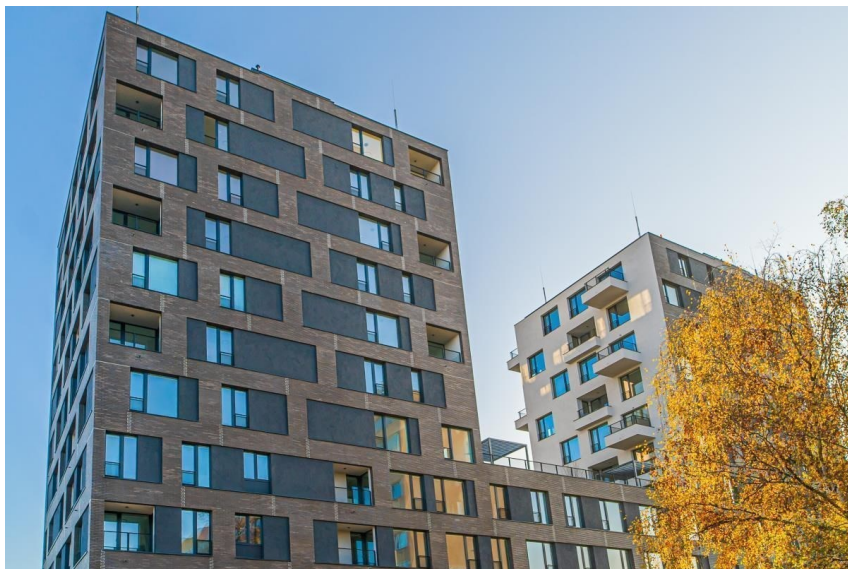

## Pronájem bytu 2+kk 59 m<sup>2</sup>

Litoměřická, Praha 9, Praha

**29 500 Kč**

za měsíc

Poplatky a služby  
cca: 7 000 Kč,  
záleží na počtu  
osob v bytě