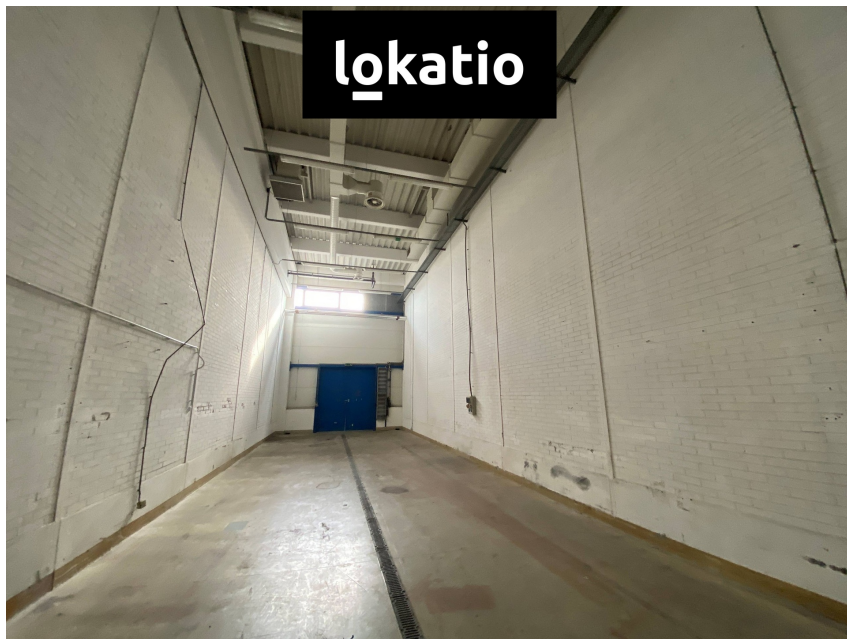

Pronájem: skladovací a logistické prostory (sklady, haly, Hranice)

Hranice

Neuvedeno

za m²/měsíc

cena k jednání,
Neplatíte provizi

Pronájem - Komerční objekty

Celková plocha: 111 m²

Počet podlaží: 1

Druh objektu: smíšená

Stav objektu: velmi dobrý

Účel budovy: Sklad **Energetická náročnost:** G -
Mimořádně neehospodárná

Vyřizuje: **Magdaléna Véberová**

Tel.: 725896767, **GSM:** 736 746 148

E-mail: magdalena.veberova@lokatio.cz