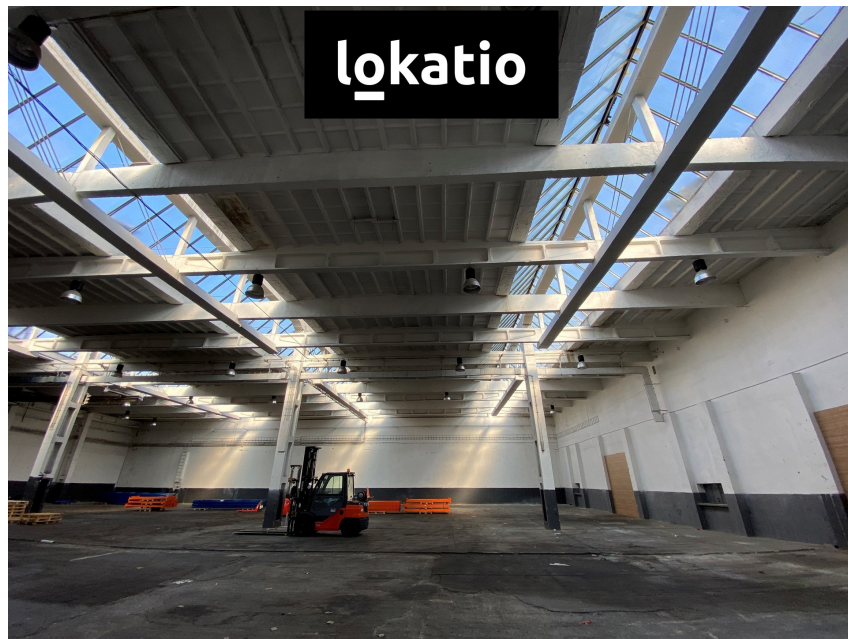

Pronájem výrobního prostoru - 1557 m²

Olomouc

Neuvedeno

cena k jednání

za m²/měsíc

Pronájem - Komerční objekty

Celková plocha: 1557 m²

Počet podlaží: 1