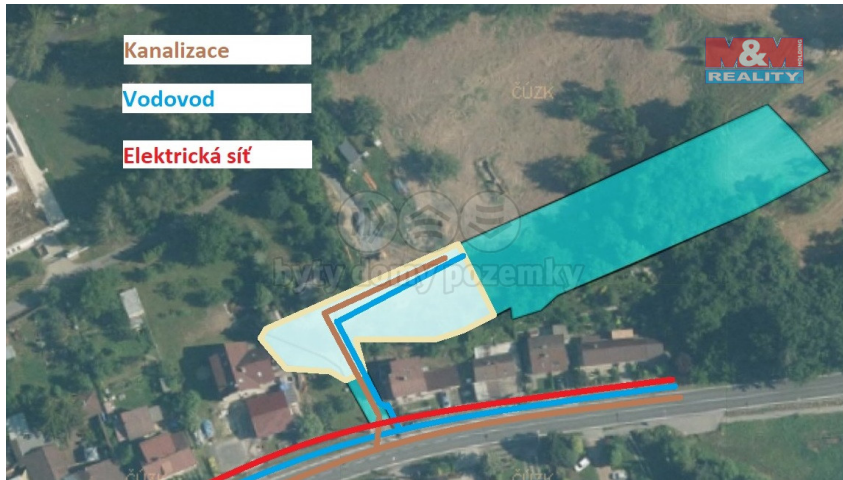

číslo zakázky:
864392

Prodej pozemku k bydlení, 3092 m², Valašské Meziříčí

75701, Valašské Meziříčí

2 350 000 Kč

za nemovitost

Prodej - Pozemky

Celková plocha: 3 092 m²

Druh pozemku: pro bydlení