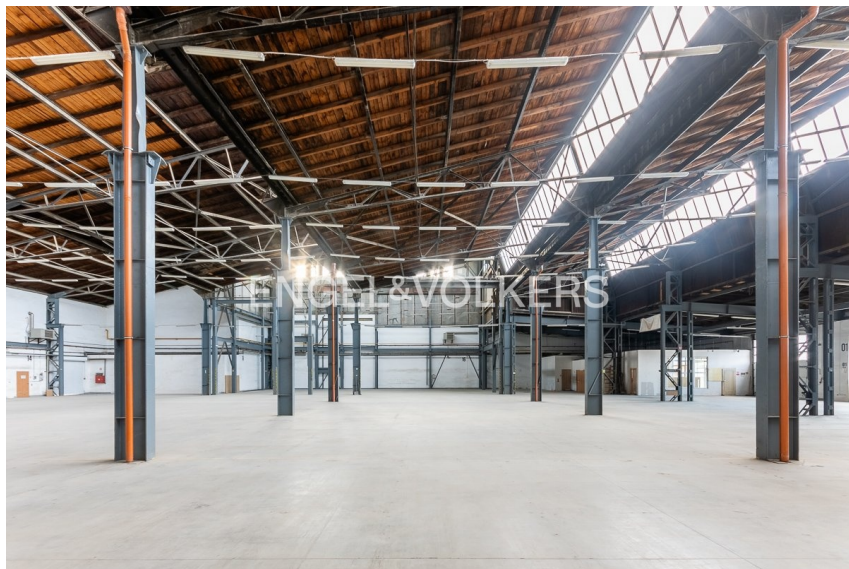

číslo zakázky:
236647

Výrobní hala na Skvrňanech

Domažlická, 31800, Plzeň 3, Plzeň

369 225 Kč

za měsíc

Pronájem - Komerční objekty

Celková plocha: 2735 m²

Počet podlaží: 1

Druh objektu: smíšená

Stav objektu: velmi dobrý

Účel budovy: Sklad **Ostatní:** Bezbarierový přístup
Energetická náročnost: G - Mimořádně nevhodná

Vyřizuje: **Blanka Randová**

Tel.: 233 091 011, **GSM:** 603 890 569