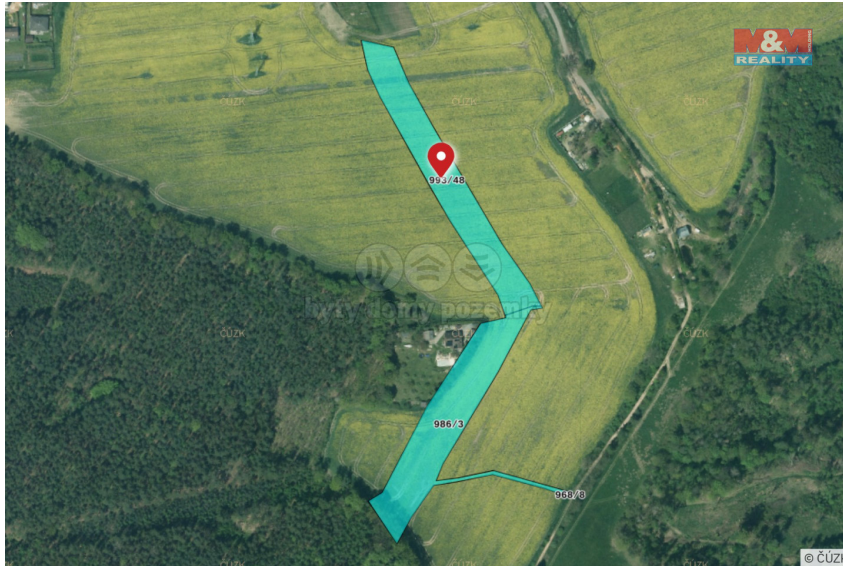

číslo zakázky:
866058

Prodej pole, 14579 m², Zruč-Senec

33008, Zruč-Senec

2 915 800 Kč

za nemovitost

Prodej - Pozemky

Celková plocha: 14 579 m²

Druh pozemku: zemědělská