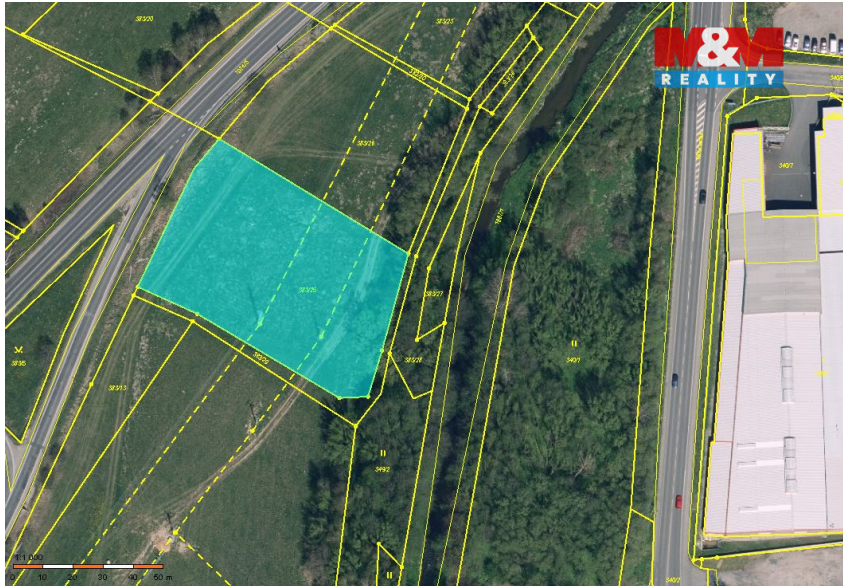

číslo zakázky:
867755

Prodej pole, 4323 m², Stráž pod Ralskem 47127, Stráž pod Ralskem

199 000 Kč
za nemovitost

Prodej - Pozemky

Celková plocha: 4 323 m²

Druh pozemku: zemědělská

Energetická náročnost: G - Mimořádně nehospodárná