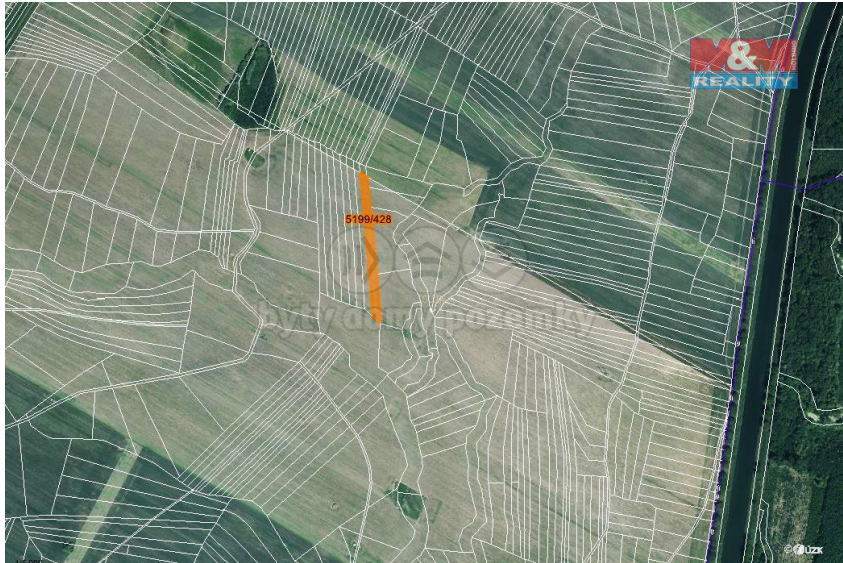

číslo zakázky:
867922

Prodej pole, 418 m², Bzenec

69681, Bzenec

79 000 Kč
za nemovitost

V případě více zájemců může RK využít pro výběr kupujícího formu aukce.

Prodej - Pozemky

Celková plocha: 418 m²

Druh pozemku: zemědělská