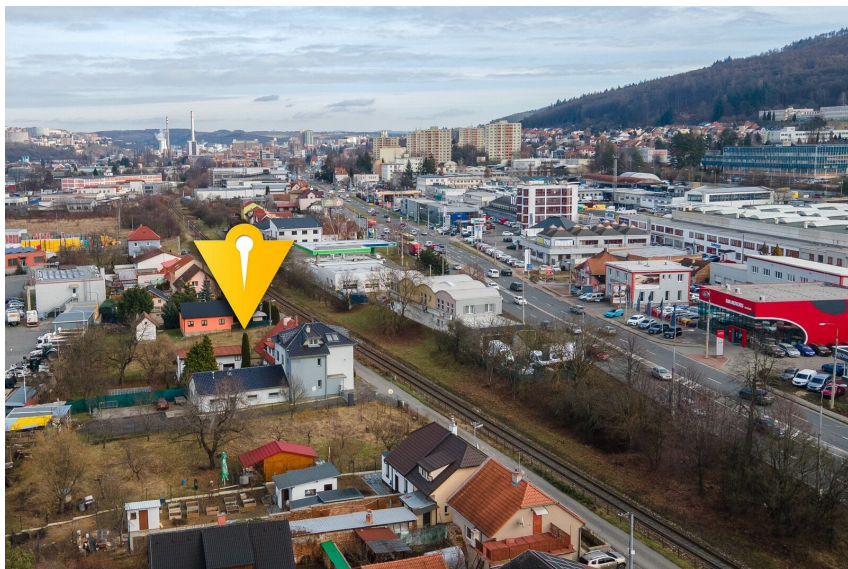

Stavební Pozemek s Projektem - Zlín, Louky

U Dráhy, Zlín

2 799 000 Kč

za nemovitost

Prodej - Pozemky

Celková plocha:	505 m ²
Druh pozemku:	pro komerční výstavbu
Inženýrské sítě:	vodovod; plyn; elektrina
Charakter okolní zástavby:	obchodní a obytná