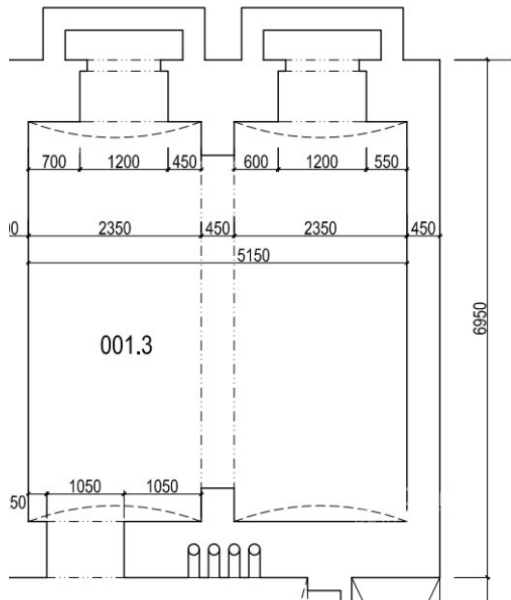

## **Pronájem skladu / dílny, 25m<sup>2</sup>, Praha 4 - Nusle, Slavojova.**

Slavojova, 12800, Praha 2, Praha

**5 000 Kč**

za měsíc

+spotřebovaná  
elektrina. (kauce,  
provize 1 nájem)