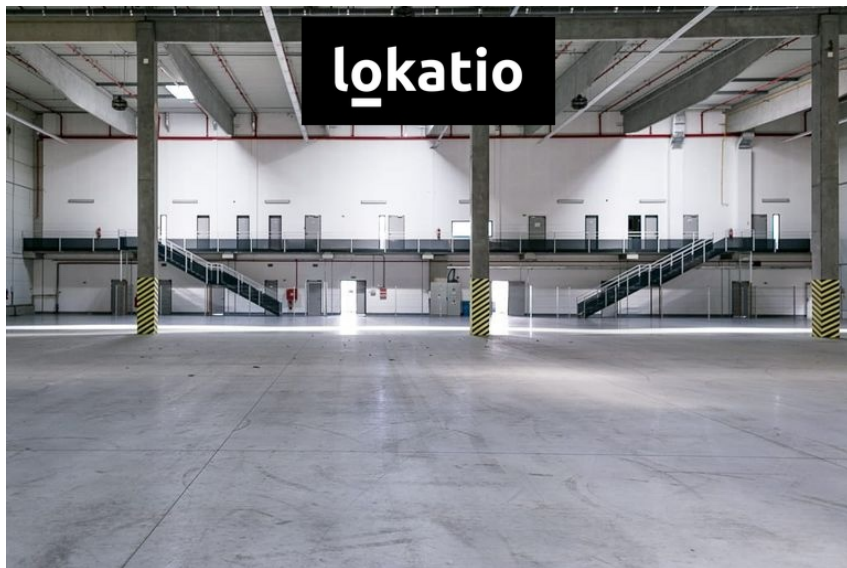

Pronájem: Skladovací a výrobní prostory, Bor, D5

Bor

Neuvedeno
za m²/měsíc

info v RK,
Neplatíte provizi,
bez DPH, bez
poplatků, cena k
jednání

Pronájem - Komerční objekty

Celková plocha:	9786 m ²
Počet podlaží:	1
Druh objektu:	smíšená
Stav objektu:	novostavba