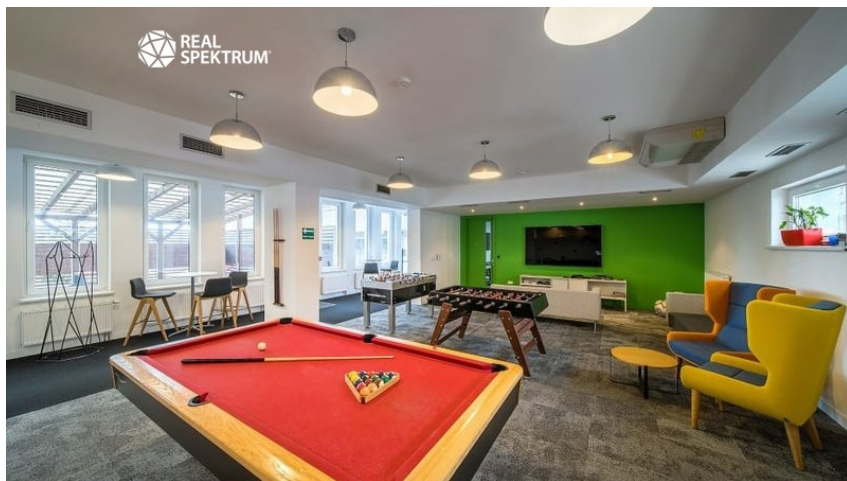

Pronájem kanceláří 74 m², ulice Purkyňova, Brno - Královo Pole

Purkyňova, 61200, Brno-Královo Pole, Brno

20 720 Kč
za měsíc

+ provozní
náklady, neplatíte
provizi

Pronájem - Komerční prostory

Plocha kanceláří:	74 m ²
Druh objektu:	cihlová
Stav objektu:	po rekonstrukci
Druh prostor:	Kanceláře