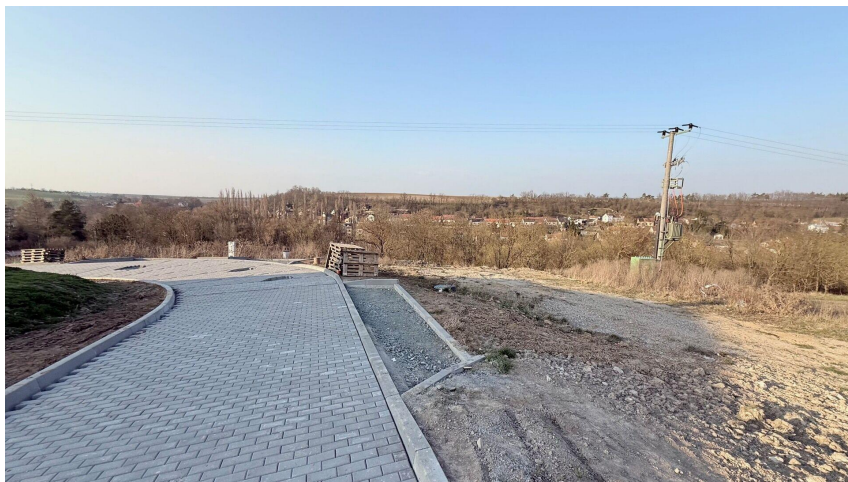

číslo zakázky:
N00834

Pozemek na stavbu RD, Olovnice

Olovnice

3 800 000 Kč

za nemovitost

včetně poplatků
RK

Prodej - Pozemky

Celková plocha: 882 m²