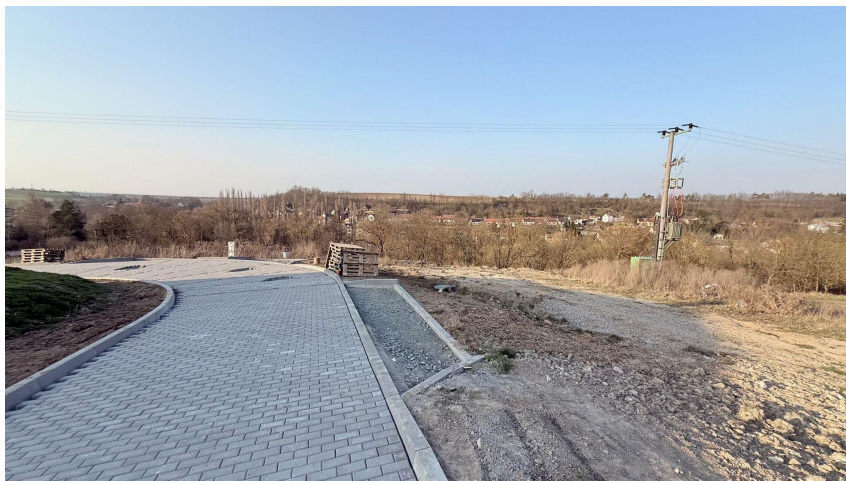

číslo zakázky:
N00834

Pozemek na stavbu RD, Olovnice

Olovnice

3 800 000 Kč

za nemovitost

včetně poplatků
RK

Prodej - Pozemky

Celková plocha: 882 m²