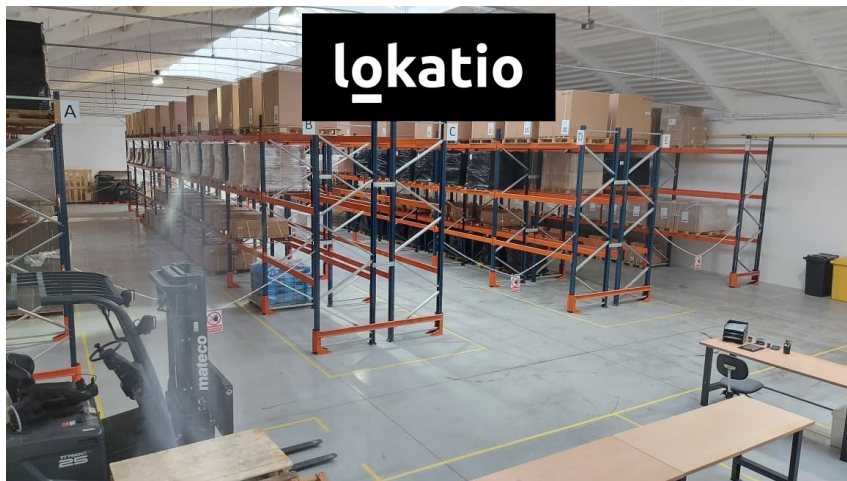

Skladovací a výrobní areál k pronájmu (sklady, haly, výrobní prostory)

Vyškov

Neuvedeno

za m²/měsíc

cena k jednání

Pronájem - Komerční objekty

Celková plocha: 1170 m²

Počet podlaží: 1

Druh objektu: smíšená

Stav objektu: velmi dobrý

Účel budovy: Sklad **Energetická náročnost:** G -
Mimořádně neehospodárná

Vyřizuje: **Magdaléna Véberová**

Tel.: 725896767, **GSM:** 736 746 148

E-mail: magdalena.veberova@lokatio.cz