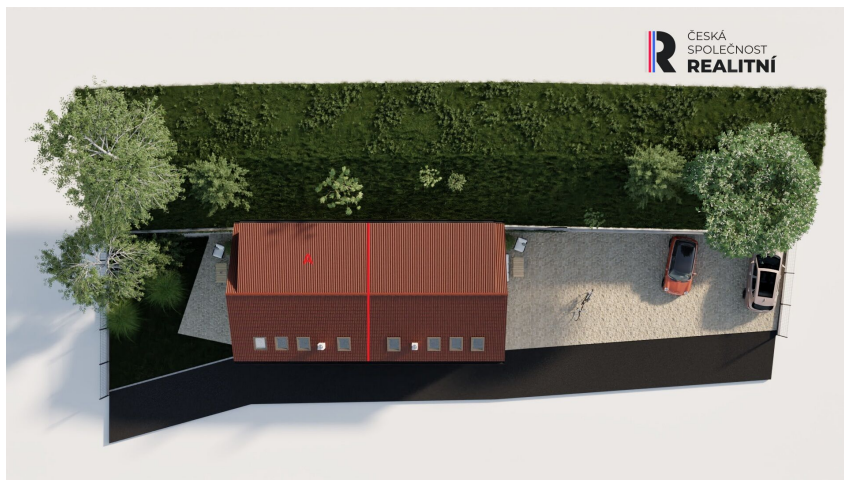

Prodej novostavby poloviny RD, 80 m², Jevišovice

67153, Jevišovice

4 190 000 Kč

za nemovitost

Včetně provize a
prvního servisu

Prodej - Domy a vily

Poloha objektu: samostatný

Druh objektu: smíšená

Stav objektu: novostavba

**Počet podlaží v
objektu:** 2

Typ domu: patrový **Zastavěná plocha:** 90 m²

Užitná plocha: 80 m² **Plocha parcely:** 231 m²

Plocha zahrady: 40 m² **Elektrina:** Elektro - 230 V

Vyřizuje: **Dávid Flimel**