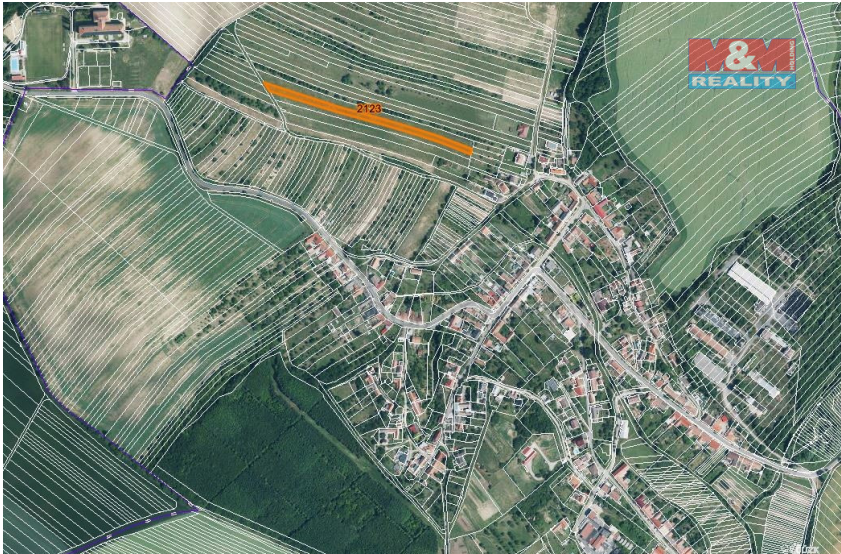

číslo zakázky:
871874

Prodej pole, 616 m², Stavěšice

69638, Stavěšice

357 000 Kč

za nemovitost

V případě více zájemců může RK využít pro výběr kupujícího formu aukce.

Prodej - Pozemky

Celková plocha: 616 m²