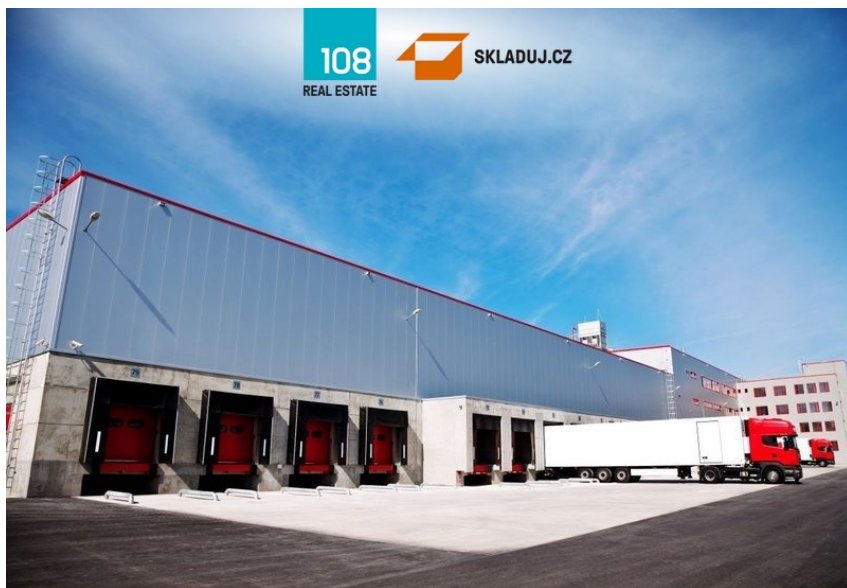

Průmyslový park Mladá Boleslav, pronájem skladových prostor

29301, Mladá Boleslav

Neuvedeno

za m²/měsíc

dohodou, na
vyžádání

Pronájem - Komerční objekty

Celková plocha: 3217 m²

Počet podlaží: 1

Druh objektu: skeletová

Stav objektu: velmi dobrý

Účel budovy: Sklad **Ostatní:** Garáž; Parkoviště

Energetická náročnost: G - Mimořádně
nehospodárná

Vyřizuje: **Eva Nováková**

Tel.: 222 211 464, **GSM:** 774 881 774