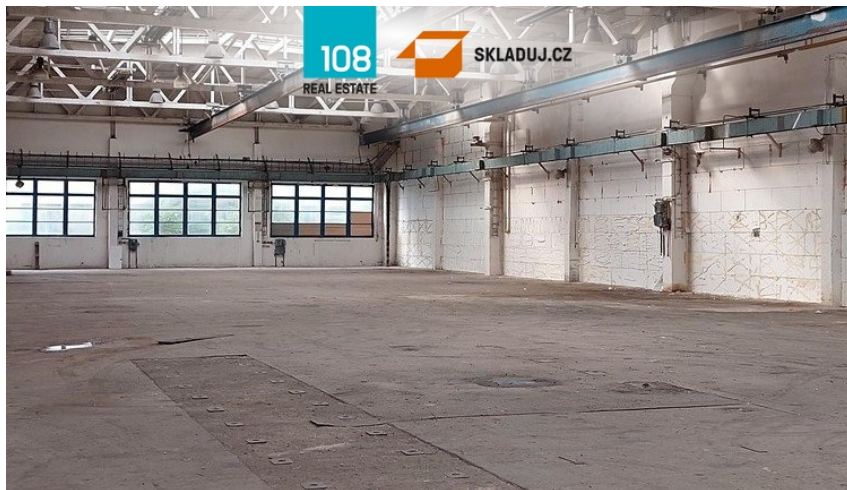

Průmyslový park Český Brod, pronájem skladových prostor

Klučovská, 28201, Český Brod

Neuvedeno

za m²/měsíc

dohodou, na
vyžádání

Pronájem - Komerční objekty

Celková plocha: 3600 m²

Počet podlaží: 1

Druh objektu: skeletová

Stav objektu: velmi dobrý

Účel budovy: Sklad **Ostatní:** Parkoviště
Energetická náročnost: G - Mimořádně
nehospodárná

Vyřizuje: **Eva Nováková**

Tel.: 222 211 464, **GSM:** 774 881 774

E-mail: skladuj@skladuj.cz