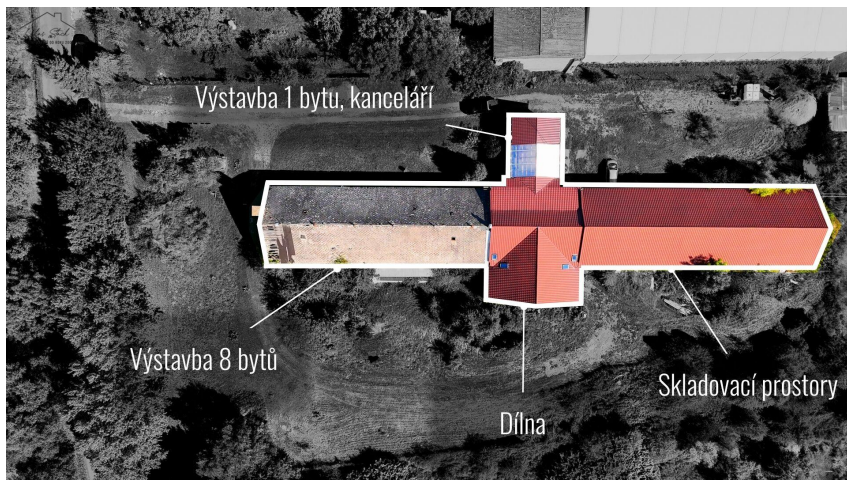

Stavební pozemek s vydaným SP, 7 651 m², Jenichov u Mělníka

27734, Střemy

12 490 000 Kč

za nemovitost

Včetně odměny
RK a právního
servisu

Prodej - Pozemky

Celková plocha: 7 651 m²

Druh pozemku: pro komerční
výstavbu