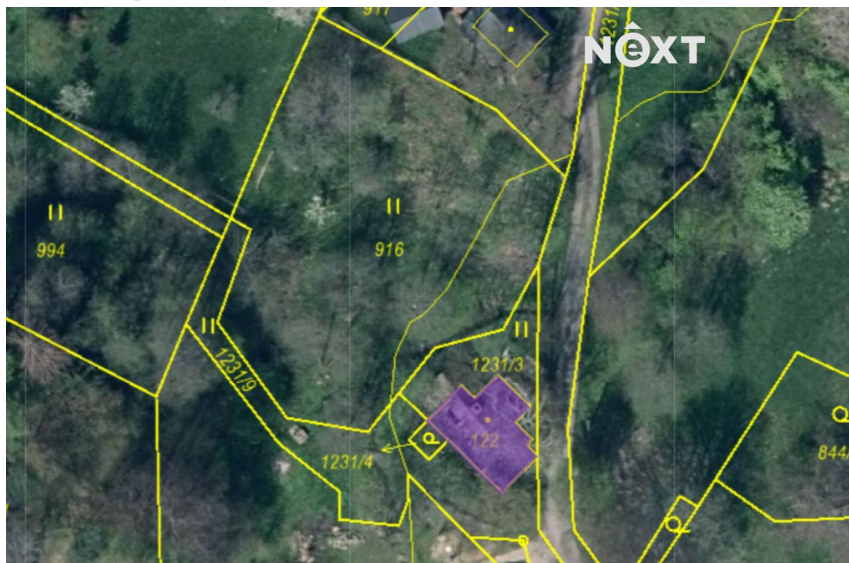

číslo zakázky:
105350

Prodej pozemek Bydlení, 1823 m² | Ústecký kraj, Děčín, Kunratice, Lipnice, 15, 40502
40502, Lipnice, Jílové

600 000 Kč
za nemovitost

Cena včetně
provize RK a
právního servisu.

Prodej - Pozemky

Celková plocha: 1 823 m²

Druh pozemku: pro bydlení

**Energetická
náročnost:** G - Mimořádně
nehospodárná

Vyřizuje: **Kristýna Plavnická**

GSM: 725 173 088

E-mail: info@nextreality.cz