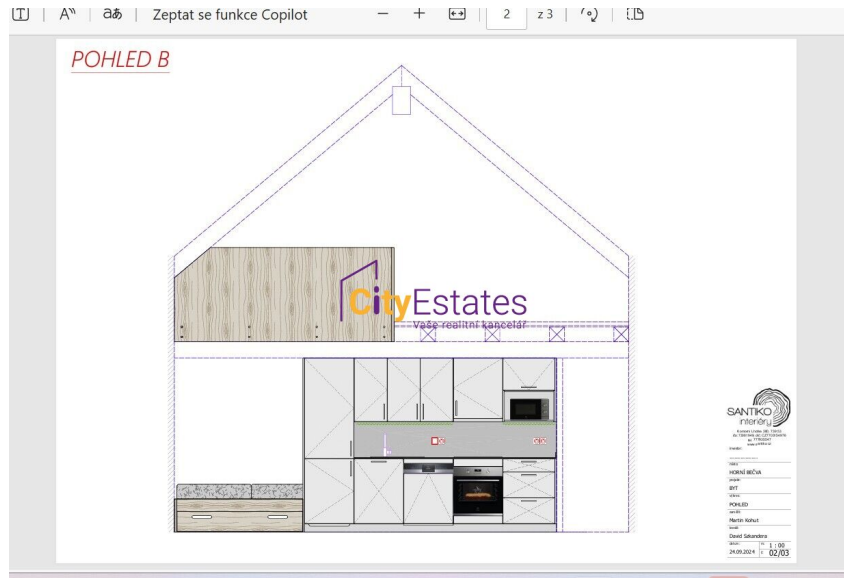

Prostorný byt 1kk s velkou galerií, terasou, zahrádkou a parkovacím stáním na Horní Bečvě byt S

Horní Bečva

Prodáno

Prodej - Byty

Dispozice bytu: 1+kk

Podlaží v domě: 1

Počet podlaží v domě: 1

Celková podlahová plocha: 54 m²

Druh objektu: smíšená **Stav objektu:** ve výstavbě (hrubá stavba) **Vlastnictví:** osobní **Sklep:** 1 m²
Popis vybavení: Kuchyňská linka včetně spotřebičů - trouba, varná deska, lednice s mrazákem, myčka a mikrovlnná trouba **Elektrina:** Elektro - 230 V