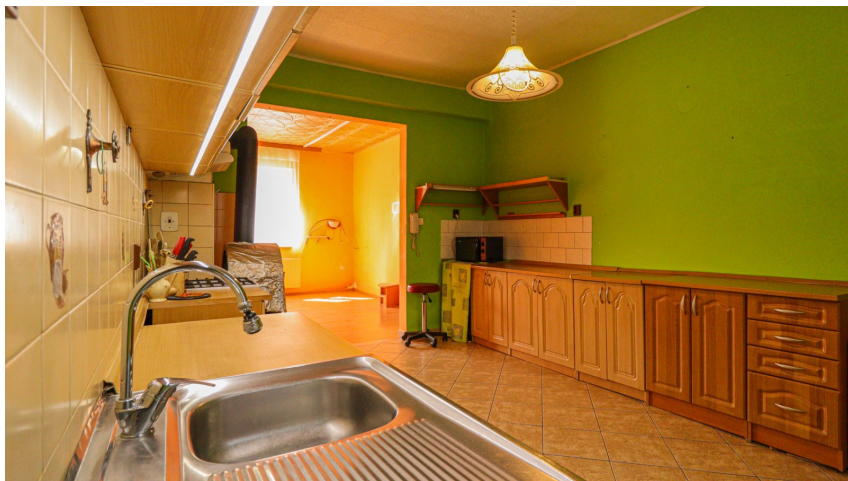

Prodej rodinného domu se zahradou a garáží v Horažďovicích

Zahradní, Horažďovice

4 500 000 Kč

za nemovitost

Prodej - Domy a vily

Poloha objektu:	řadový
Druh objektu:	cihlová
Stav objektu:	velmi dobrý
Počet podlaží v objektu:	2