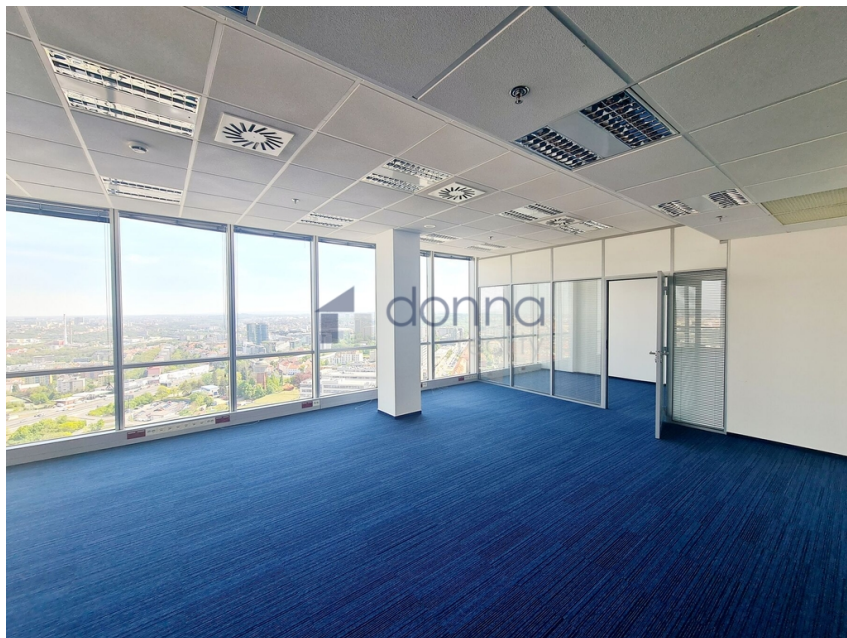

Pronájem kanceláří, 172 m², v City Empiria, ul. Na strži, Praha 4

Na strži, Praha 4, Praha

78 683 Kč

za měsíc

Plus měsíční
služby: 220,-
Kč/m². Neplatíte
provizi !

Pronájem - Komerční prostory

Plocha kanceláří: 172 m²

Druh objektu: skeletová

Stav objektu: velmi dobrý

Druh prostor: Kanceláře

Energetická náročnost: G - Mimořádně
nehospodárná

Vyřizuje: **Oksana Turri**

Tel.: 603 392 747, **GSM:** 603 392 747

E-mail: turri@donnareality.cz