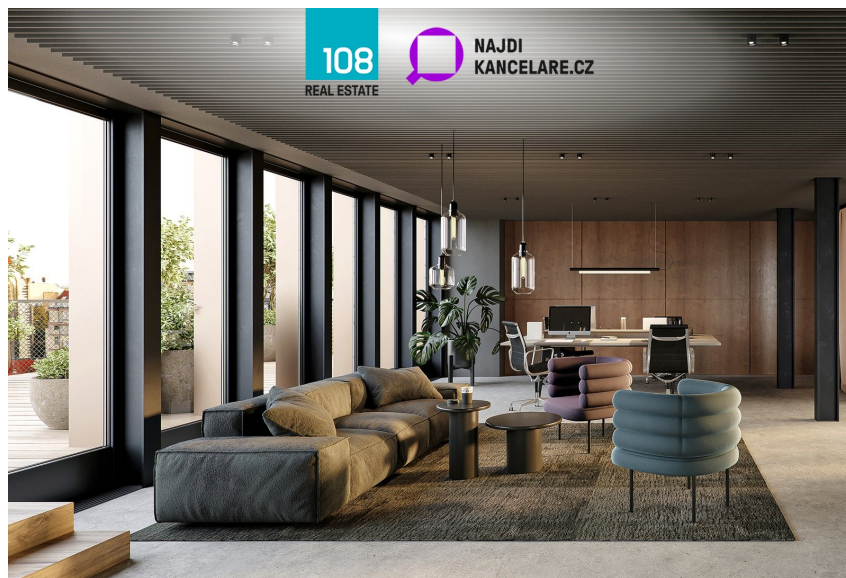

108 REAL ESTATE

číslo zakázky:
MN-VOD33-2

Vodičkova, Praha 1 - Nové Město

Vodičkova, 11000, Praha 1, Praha

455 Kč
za m²/měsíc

Nájemné 455,- -
560,-/m²/měsíc,
servisní poplatky
150,-/m²/měsíčně

Pronájem - Komerční prostory

Plocha kanceláří: 397 m²

Druh objektu: skeletová

Stav objektu: velmi dobrý

Druh prostor: Kanceláře

Ostatní: Garáž; Parkoviště **Energetická náročnost:**
G - Mimořádně ne hospodárná

Vyřizuje: **Martina Nielsen**

Tel.: 222 211 464, **GSM:** 601 371 670

E-mail: martina.nielsen@108realestate.cz