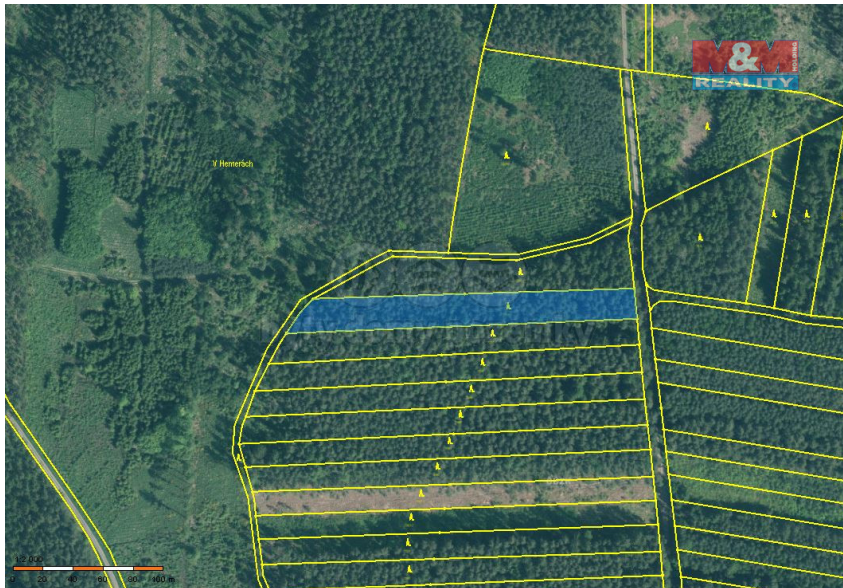

číslo zakázky:
874326

Prodej lesa, 4751 m², Bechyně

37501, Bechyně

120 000 Kč

za nemovitost

Prodej - Pozemky

Celková plocha: 4 751 m²

Druh pozemku: les

Vyřizuje: **Kübelbek Lukáš**

Tel.: 800 100 446, **GSM:** 296 399 006

E-mail: info@mmreality.cz